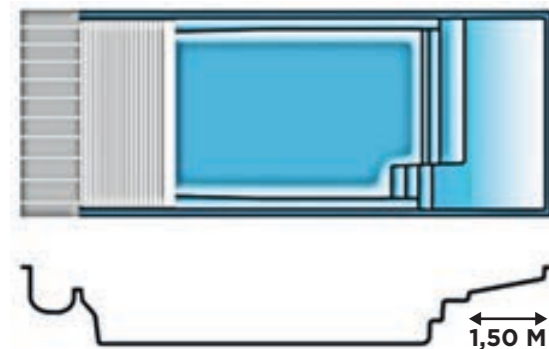

GAMME PLAISANCE MEDIA PLAGE VOLET IMMERGÉ COVEROLL