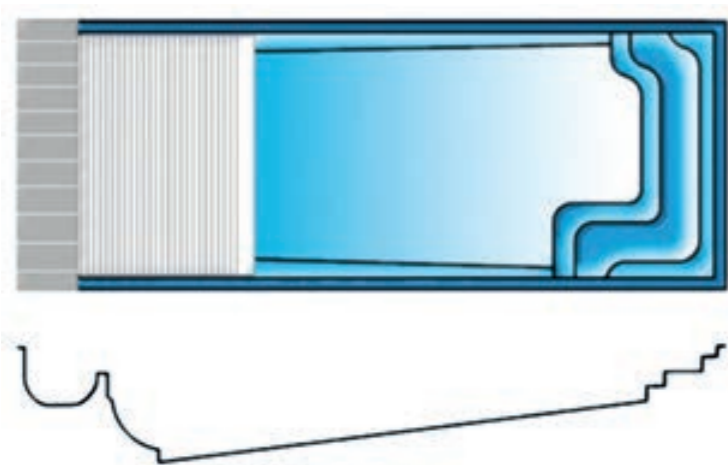

LES VOILETS IMMERGÉS GAMME COVEROLL

- **ATENEA 8**
  Longueur : 9,50 m
  Largeur : 3,50 m
  Profondeur : 0,90 à 1,67 m
- **ATENEA 9**
  Longueur : 10,50 m
  Largeur : 3,80 m
  Profondeur : 1 à 1,77 m