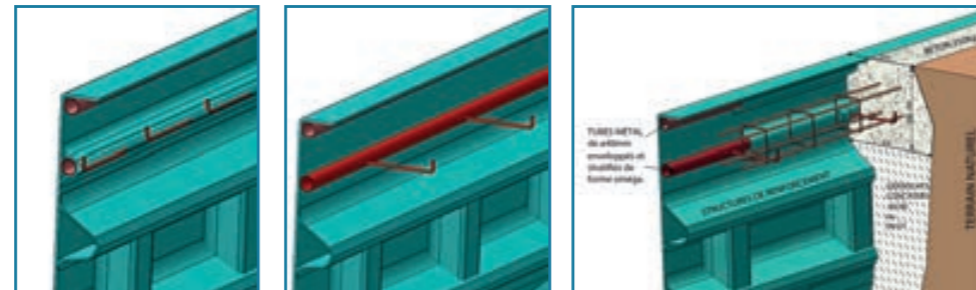

**EXCLUSIF
PLAISANCE**

**DISPOSITIF D'ANCRAGE
ANTI-DÉFORMATION**
BREVET N°FR1558992

- **PLAISANCE 600 PLAGE**
Longueur : 8,50 m Largeur : 4,00 m Profondeur : 1,50 m
- **PLAISANCE 700 PLAGE**
Longueur : 9,50 m Largeur : 4,00 m Profondeur : 1,50 m
- **PLAISANCE 800 PLAGE**
Longueur : 10,50 m Largeur : 4,00 m Profondeur : 1,50 m
- **PLAISANCE 900 PLAGE**
Longueur : 11,50 m Largeur : 4,00 m Profondeur : 1,50 m
- **PLAISANCE 1000 PLAGE**
Longueur : 12,50 m Largeur : 4,20 m Profondeur : 1,50 m