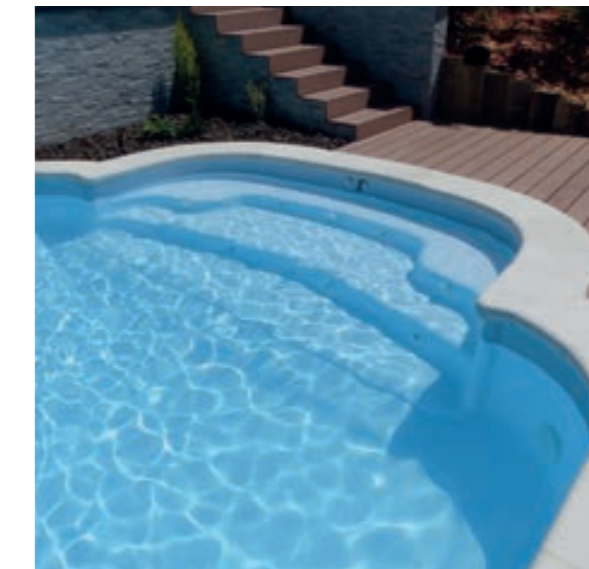

Gelcoat bleu provence