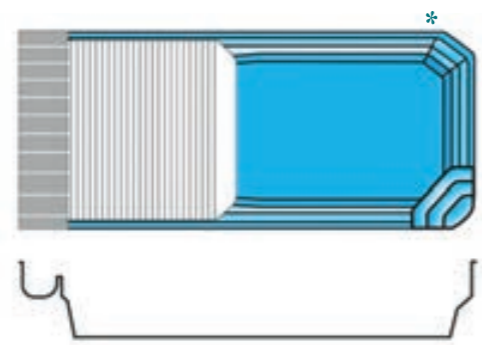

- **ROMAINE FOND PLAT**

Longueur : 10,20 m
Largeur : 3,70 m
Profondeur : 1,60 m

Gelcoat bleu provence

Plongez dans les possibilités

LES VOILETS IMMERGÉS

GAMME COVEROLL

- **8400 EVASION FOND PLAT**

Longueur : 9,00 m

Largeur : 4,00 m

Profondeur : 1,59 m

LES VOILETS IMMERGÉS

GAMME COVEROLL

- **BIG POOL CONFORT A**

Longueur : 9,50 m
Largeur : 3,70 m
Profondeur : 1,50 m

- **BIG POOL CONFORT B**

Longueur : 8,60 m
Largeur : 3,40 m
Profondeur : 1,50 m

- **BIG POOL ROMAINE B**

Longueur : 9,75 m
Largeur : 3,40 m
Profondeur : 1,50 m

** Possibilité d'escalier*

Les dimensions correspondent au rectangle dans lequel s'inscrit la piscine et non à la surface de nage