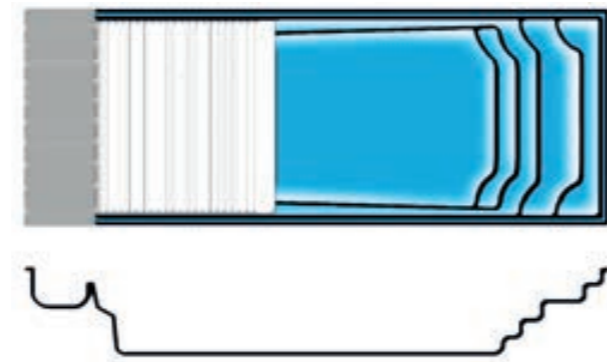

- **ROMA**

Longueur : 8,60 m
Largeur : 3,50 m
Profondeur : 1,55 m

Gelcoat beige

*Jouissez
de la sérénité !*

Gelcoat azur

LES VOILETS IMMERGÉS GAMME COVEROLL

- **OCTALIA**

Longueur : 9,50 m
Largeur : 3,65 m
Profondeur : 1,48 m