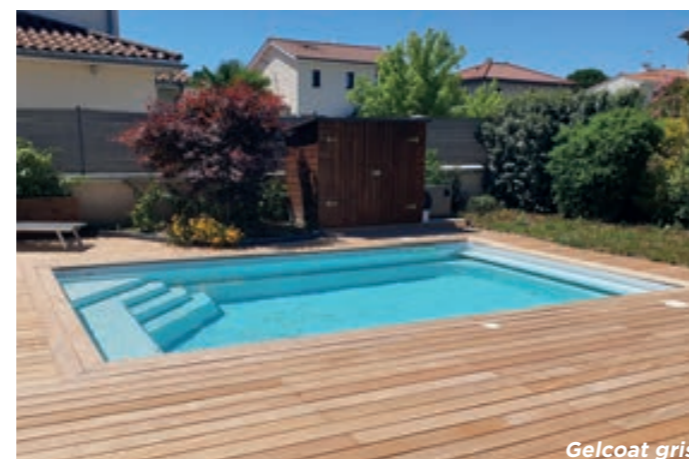

Gelcoat gris

Gelcoat gris

- **DÉTENTE 9 EASY**

Longueur : 9,00 m
Largeur : 4,00 m
Profondeur : 1,58 m