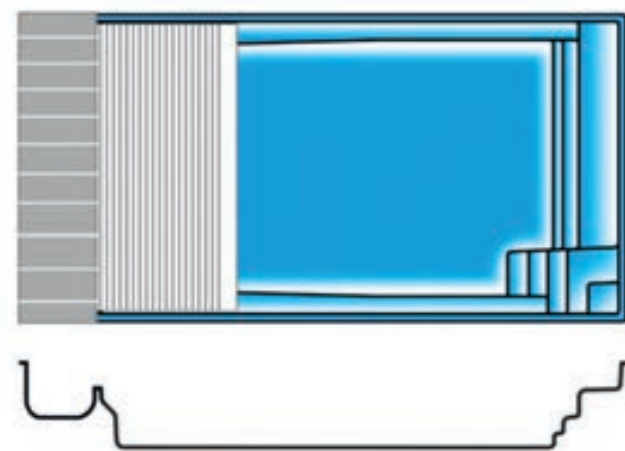

GAMME PLAISANCE VOLET IMMERSÉ COVERROLL