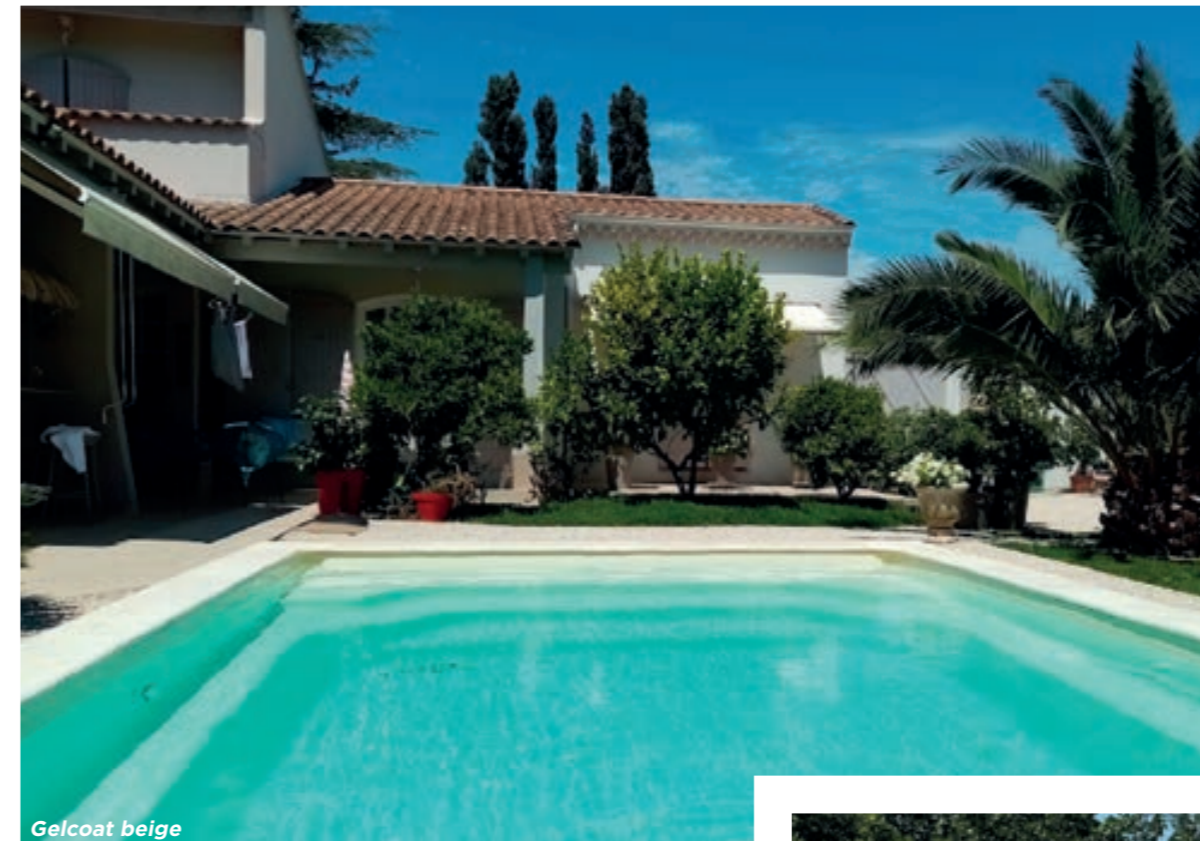

- **ROMA**

Longueur : 8,60 m
Largeur : 3,50 m
Profondeur : 1,55 m

Gelcoat beige