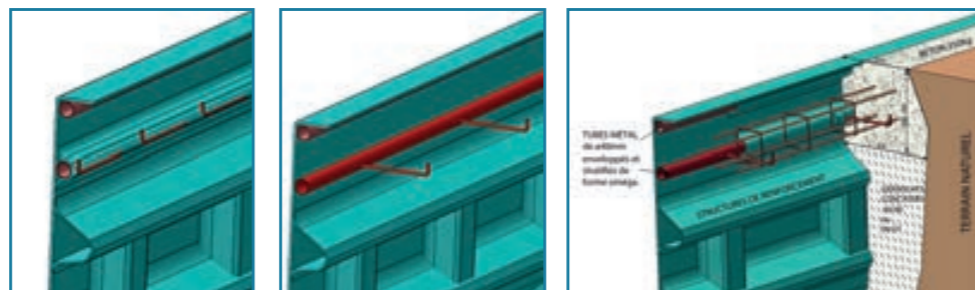

EXCLUSIF PLAISANCE

DISPOSITIF D'ANCRAGE
ANTI-DÉFORMATION
BREVET N°FR1558992

GAMME PLAISANCE PLAGE VOILET IMMERGÉ COVEROLL

- **PLAISANCE 600 PLAGE**
Longueur : 9,60 m Largeur : 4,00 m Profondeur : 1,50 m
- **PLAISANCE 700 PLAGE**
Longueur : 10,60 m Largeur : 4,00 m Profondeur : 1,50 m
- **PLAISANCE 800 PLAGE**
Longueur : 11,60 m Largeur : 4,00 m Profondeur : 1,50 m
- **PLAISANCE 900 PLAGE**
Longueur : 12,60 m Largeur : 4,00 m Profondeur : 1,50 m
- **PLAISANCE 1000 PLAGE**
Longueur : 13,60 m Largeur : 4,20 m Profondeur : 1,50 m

EXCLUSIF PLAISANCE

DISPOSITIF D'ANCRAGE
ANTI-DÉFORMATION
BREVET N°FR1558992

PISCINES AVEC VOILET IMMERGÉ EASY

BRAZILIA

Longueur : 10,00 m
 Largeur : 4,20 m
 Profondeur : 1,15 à 1,49 m

EXCLUSIF BRAZILIA

DISPOSITIF D'ANCRAGE ANTI-DÉFORMATION
 BREVET N°FR1558992

L'entretien est plus FACILE avec le volet EASY, fini l'entretien fastidieux du logement traditionnel avec caillebotis. Pilotable du smartphone ou d'une télécommande, conforme norme NF P 90-308 couverture de sécurité.