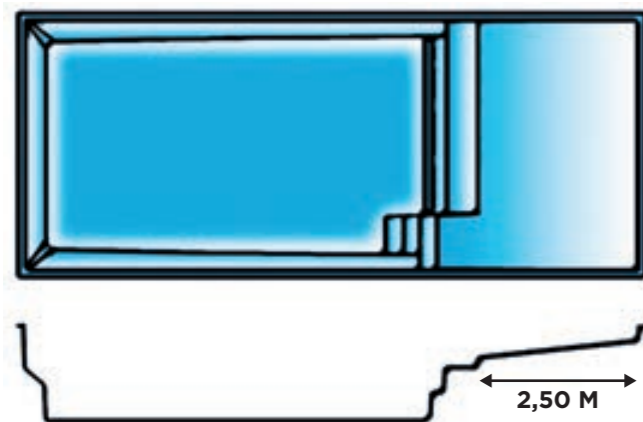

- **PLAISANCE 600 PLAGE**
  Longueur : 8,50 m Largeur : 4,00 m Profondeur : 1,50 m
- **PLAISANCE 700 PLAGE**
  Longueur : 9,50 m Largeur : 4,00 m Profondeur : 1,50 m
- **PLAISANCE 800 PLAGE**
  Longueur : 10,50 m Largeur : 4,00 m Profondeur : 1,50 m
- **PLAISANCE 900 PLAGE**
  Longueur : 11,50 m Largeur : 4,00 m Profondeur : 1,50 m
- **PLAISANCE 1000 PLAGE**
  Longueur : 12,50 m Largeur : 4,20 m Profondeur : 1,50 m

**EXCLUSIF
PLAISANCE**

**DISPOSITIF D'ANCRAGE
ANTI-DÉFORMATION**
BREVET N°FR1558992

Gelcoat blanc carrare