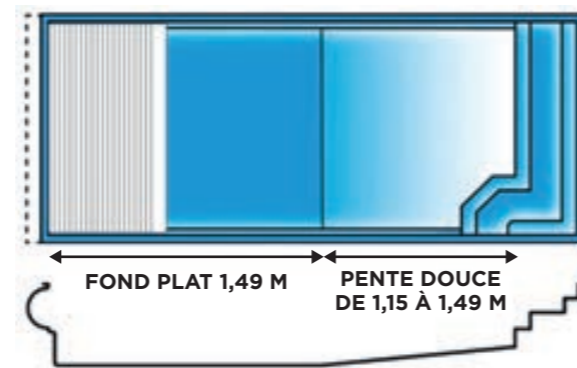

EXCLUSIF PLAISANCE

DISPOSITIF D'ANCRAGE
ANTI-DÉFORMATION
BREVET N°FR1558992

GAMME PLAISANCE PLAGE VOILET IMMERGÉ COVEROLL

- **PLAISANCE 600 PLAGE**
Longueur : 9,60 m Largeur : 4,00 m Profondeur : 1,50 m
- **PLAISANCE 700 PLAGE**
Longueur : 10,60 m Largeur : 4,00 m Profondeur : 1,50 m
- **PLAISANCE 800 PLAGE**
Longueur : 11,60 m Largeur : 4,00 m Profondeur : 1,50 m
- **PLAISANCE 900 PLAGE**
Longueur : 12,60 m Largeur : 4,00 m Profondeur : 1,50 m
- **PLAISANCE 1000 PLAGE**
Longueur : 13,60 m Largeur : 4,20 m Profondeur : 1,50 m

EXCLUSIF PLAISANCE

DISPOSITIF D'ANCRAGE
ANTI-DÉFORMATION
BREVET N°FR1558992

PISCINES AVEC VOILET IMMERGÉ EASY

BRAZILIA

Longueur : 10,00 m
 Largeur : 4,20 m
 Profondeur : 1,15 à 1,49 m

EXCLUSIF BRAZILIA

DISPOSITIF D'ANCRAGE ANTI-DÉFORMATION
 BREVET N°FR1558992