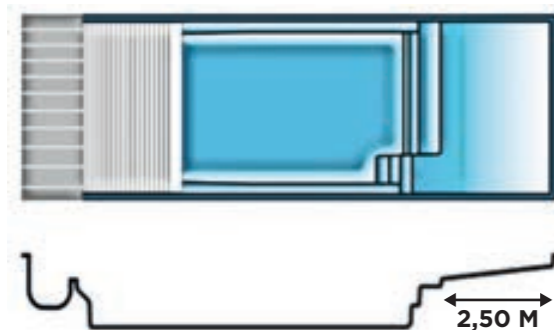

GAMME PLAISANCE PLAGE VOILET IMMERGÉ COVEROLL

- **PLAISANCE 600 PLAGE**
  Longueur : 9,60 m Largeur : 4,00 m Profondeur : 1,50 m
- **PLAISANCE 700 PLAGE**
  Longueur : 10,60 m Largeur : 4,00 m Profondeur : 1,50 m
- **PLAISANCE 800 PLAGE**
  Longueur : 11,60 m Largeur : 4,00 m Profondeur : 1,50 m
- **PLAISANCE 900 PLAGE**
  Longueur : 12,60 m Largeur : 4,00 m Profondeur : 1,50 m
- **PLAISANCE 1000 PLAGE**
  Longueur : 13,60 m Largeur : 4,20 m Profondeur : 1,50 m