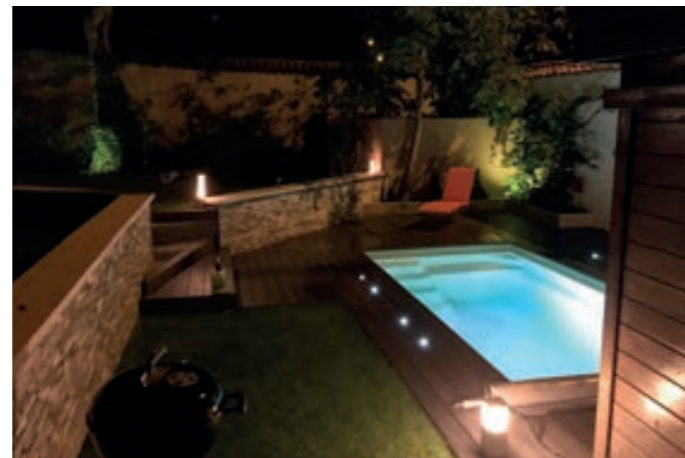

Profondeur : 1,38 m

- **MAXI POOL**

Longueur : 6,50 m

Largeur : 3,00 m

Profondeur : 1,40 m

*Créez votre
espace Zen*

Gelcoat gris

- **OCTALIA**