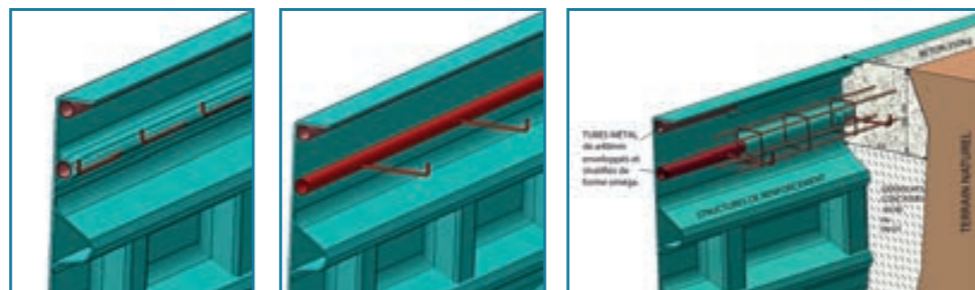

- **PLAISANCE 600 PLAGE**
  Longueur : 8,50 m Largeur : 4,00 m Profondeur : 1,50 m
- **PLAISANCE 700 PLAGE**
  Longueur : 9,50 m Largeur : 4,00 m Profondeur : 1,50 m
- **PLAISANCE 800 PLAGE**
  Longueur : 10,50 m Largeur : 4,00 m Profondeur : 1,50 m
- **PLAISANCE 900 PLAGE**
  Longueur : 11,50 m Largeur : 4,00 m Profondeur : 1,50 m
- **PLAISANCE 1000 PLAGE**
  Longueur : 12,50 m Largeur : 4,20 m Profondeur : 1,50 m

**EXCLUSIF
PLAISANCE**

**DISPOSITIF D'ANCRAGE
ANTI-DÉFORMATION**
BREVET N°FR1558992