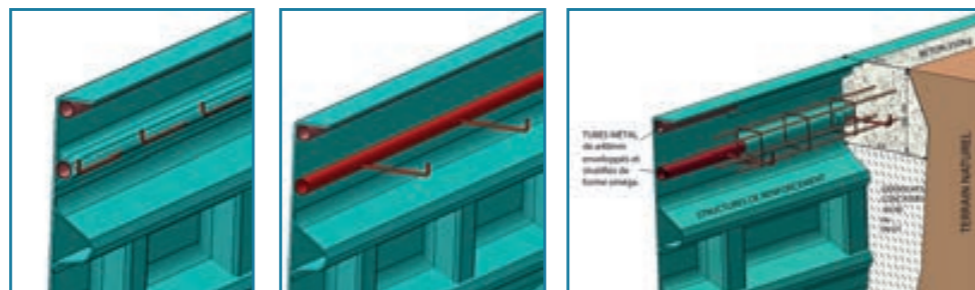

EXCLUSIF PLAISANCE

DISPOSITIF D'ANCRAGE
ANTI-DÉFORMATION
BREVET N°FR1558992