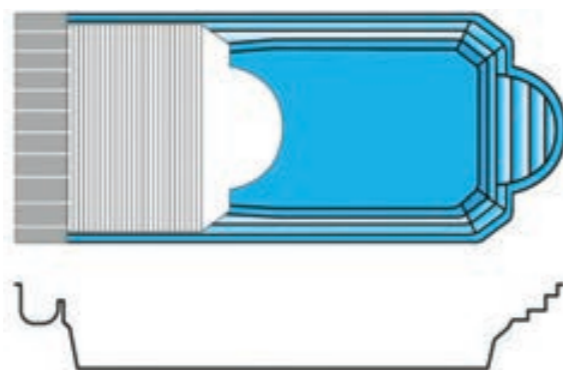

- **ROMAINE FOND PLAT**

Longueur : 10,20 m
Largeur : 3,70 m
Profondeur : 1,60 m

Gelcoat bleu provence

Plongez dans les possibilités

LES VOILETS IMMERGÉS

GAMME COVEROLL

- **8400 EVASION FOND PLAT**

Longueur : 9,00 m

Largeur : 4,00 m

Profondeur : 1,59 m

LES VOILETS IMMERGÉS

GAMME COVEROLL

- **BIG POOL CONFORT A**

Longueur : 9,50 m
Largeur : 3,70 m
Profondeur : 1,50 m

- **BIG POOL CONFORT B**

Longueur : 8,60 m
Largeur : 3,40 m
Profondeur : 1,50 m

- **BIG POOL ROMAINE B**

Longueur : 9,75 m
Largeur : 3,40 m
Profondeur : 1,50 m

** Possibilité d'escalier*

Les dimensions correspondent au rectangle dans lequel s'inscrit la piscine et non à la surface de nage