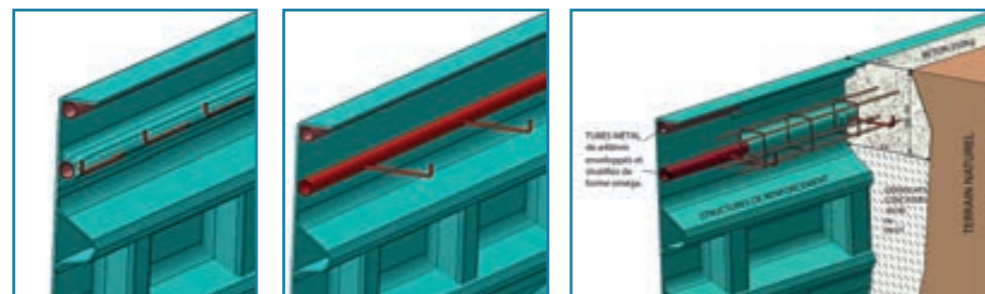

EXCLUSIF PLAISANCE

DISPOSITIF D'ANCRAGE
ANTI-DÉFORMATION
BREVET N°FR1558992

PISCINES AVEC VOILET IMMERGÉ EASY

BRAZILIA

Longueur : 10,00 m
 Largeur : 4,20 m
 Profondeur : 1,15 à 1,49 m

EXCLUSIF BRAZILIA

DISPOSITIF D'ANCRAGE ANTI-DÉFORMATION
 BREVET N°FR1558992

L'entretien est plus FACILE avec le volet EASY, fini l'entretien fastidieux du logement traditionnel avec caillebotis. Pilotable du smartphone ou d'une télécommande, conforme norme NF P 90-308 couverture de sécurité.