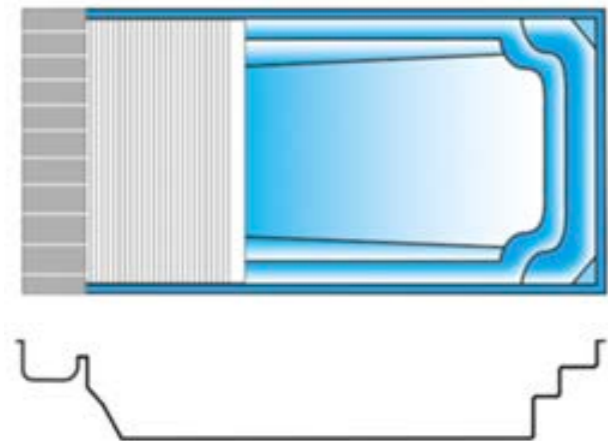

- **8400 EVASION FOND PLAT**

Longueur : 9,00 m

Largeur : 4,00 m

Profondeur : 1,59 m